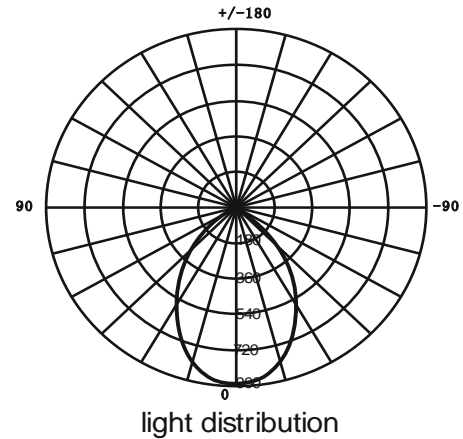

Verde Blanca Azul Iluminación Eficiente, SL

24W

COB LED Down Light

Especificaciones:

Nombre: Down Light 24W Redondo COB LED

Modelo: VBA-L-DL-R190-24W

Consumo: 24W

Voltaje de Entrada: AC100-265V

Factor de Potencia: $\geq 0,93$

Flujo Luminoso: 2160-2340 Lm

Temperatura de Color: 3000K, 4500K, 6000K

Indice de Rendimiento de Color (CRI): ≥ 80

Fuente de Luz: 1 PC COB LED Bridgelux

Ángulo de Emisión: 90°

LED de alimentación: COB Alta Calidad

Certificación: CE y ROHS

Diametro de Corte: 175mm

Dimensiones: D190xA80mm

Aplicaciones: Centro Comercial, Tiendas, Hoteles, Restaurantes, Cafeterías, etc.