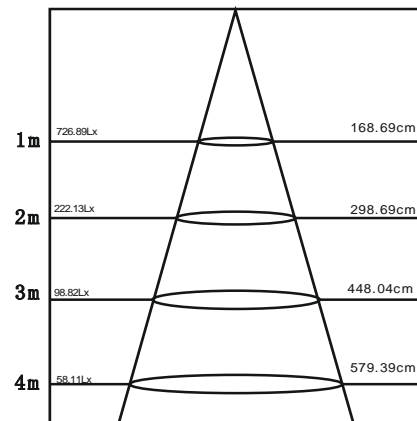

Verde Blanca Azul Iluminación Eficiente, SL

24W

COB LED Down Light

Especificaciones:

Nombre: Down Light 24W Redondo COB LED

Modelo: VBA-L-DL-R190-24W

Consumo: 24W

Voltaje de Entrada: AC100-265V

Factor de Potencia: $\geq 0,93$

Flujo Luminoso: 2160-2340 Lm

Temperatura de Color: 3000K, 4500K, 6000K

Indice de Rendimiento de Color (CRI): ≥ 80

Fuente de Luz: 1 PC COB LED Bridgelux

Ángulo de Emisión: 90°

LED de alimentación: COB Alta Calidad

Certificación: CE y ROHS

Diametro de Corte: 175mm

Dimensiones: D190xA80mm

Aplicaciones: Centro Comercial, Tiendas, Hoteles, Restaurantes, Cafeterías, etc.