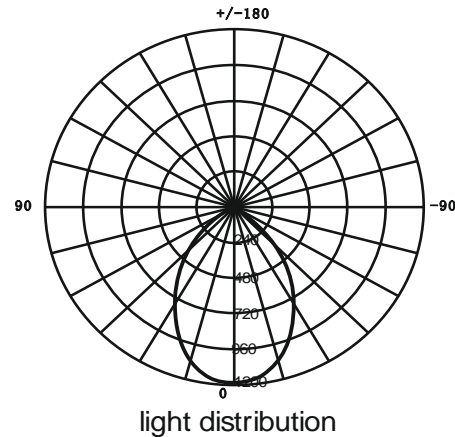

Verde Blanca Azul Iluminación Eficiente, SL**32W****COB LED Down Light****Especificaciones:****Nombre: Down Light 32W Redondo COB LED****Modelo: VBA-L-DL-R190-32W****Consumo: 32W****Voltaje de Entrada: AC100-265V****Factor de Potencia: $\geq 0,93$** **Flujo Luminoso: 2880-3120 Lm****Temperatura de Color: 3000K, 4500K, 6000K****Indice de Rendimiento de Color (CRI): ≥ 80** **Fuente de Luz: 1 PC COB LED Bridgelux****Ángulo de Emisión: 90°** **LED de alimentación: COB Alta Calidad****Certificación: CE y ROHS****Diametro de Corte: 175mm****Dimensiones: D190xA80mm****Aplicaciones: Centro Comercial, Tiendas, Hoteles, Restaurantes, Cafeterías, etc.**