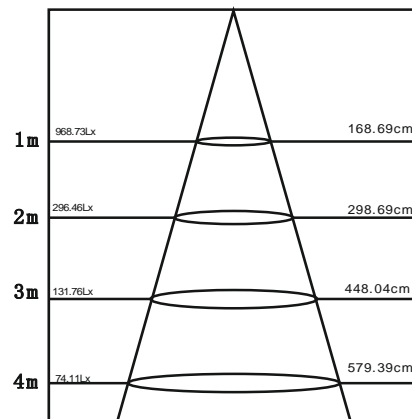

Verde Blanca Azul Iluminación Eficiente, SL**32W****COB LED Down Light****Especificaciones:****Nombre: Down Light 32W Redondo COB LED****Modelo: VBA-L-DL-R190-32W****Consumo: 32W****Voltaje de Entrada: AC100-265V****Factor de Potencia: $\geq 0,93$** **Flujo Luminoso: 2880-3120 Lm****Temperatura de Color: 3000K, 4500K, 6000K****Indice de Rendimiento de Color (CRI): ≥ 80** **Fuente de Luz: 1 PC COB LED Bridgelux****Ángulo de Emisión: 90°** **LED de alimentación: COB Alta Calidad****Certificación: CE y ROHS****Diametro de Corte: 175mm****Dimensiones: D190xA80mm****Aplicaciones: Centro Comercial, Tiendas, Hoteles, Restaurantes, Cafeterías, etc.**