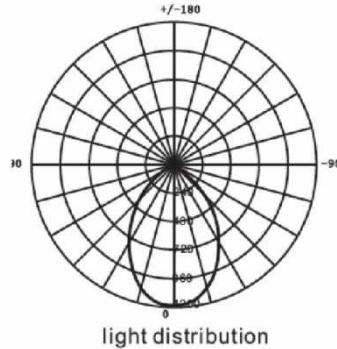

Verde Blanca Azul Iluminación Eficiente, SL

32W

SAMSUNG LED Down Light

Especificaciones:

Nombre: Down Light 32W SAMSUNG LED

Modelo: VBA-L-DL-R230-32W

Consumo: 32W

Voltaje de Entrada: AC100-265V

Factor de Potencia: $\geq 0,95$

Flujo Luminoso: 2880-3200 Lm

Temperatura de Color: 3000K, 4500K, 6000K

Índice de Rendimiento de Color (CRI): ≥ 90

Ángulo de Emisión: 105°

LED de alimentación: SAMSUNG LED

Certificación: CE y ROHS

Diametro de Corte: 205mm

Dimensiones: D230*A120mm

Aplicaciones: Centro Comercial, Tiendas, Hoteles, Restaurantes, Cafeterías, etc.