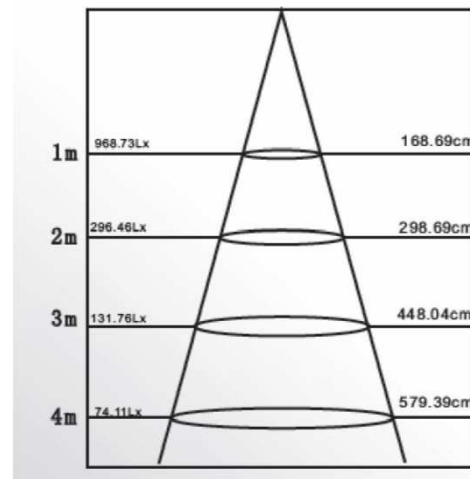

Factor de Potencia: $\geq 0,95$

Flujo Luminoso: 2880-3200 Lm

Temperatura de Color: 3000K, 4500K, 6000K

Índice de Rendimiento de Color (CRI): ≥ 90

Ángulo de Emisión: 105°

LED de alimentación: SAMSUNG LED

Certificación: CE y ROHS

Diametro de Corte: 205mm

Dimensiones: D230*A120mm

Aplicaciones: Centro Comercial, Tiendas, Hoteles, Restaurantes, Cafeterías, etc.