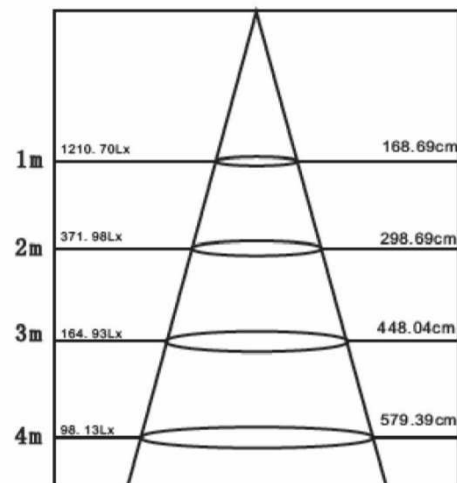

Verde Blanca Azul Iluminación Eficiente, SL

SAMSUNG LED Down Light

Especificaciones:

Nombre: Down Light 40W SAMSUNG LED

Modelo: VBA-L-DL-R230-40W

Consumo: 40W

Voltaje de Entrada: AC100-265V

Factor de Potencia: $\geq 0,95$

Flujo Luminoso: 3600-4000 Lm

Temperatura de Color: 3000K, 4500K, 6000K

Índice de Rendimiento de Color (CRI): ≥ 90

Ángulo de Emisión: 105°

LED de alimentación: SAMSUNG LED

Certificación: CE y ROHS

Diametro de Corte: 205mm

Dimensiones: D230*A120mm

Aplicaciones: Centro Comercial,
Tiendas, Hoteles, Restaurantes,
Cafeterías, etc.