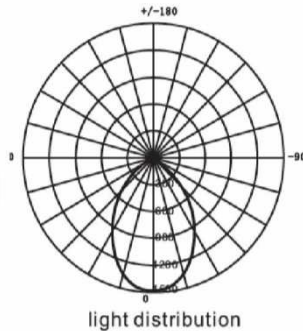

Verde Blanca Azul Iluminación Eficiente, SL

SAMSUNG LED Down Light

Especificaciones:

Nombre: Down Light 40W SAMSUNG LED

Modelo: VBA-L-DL-R230-40W

Consumo: 40W

Voltaje de Entrada: AC100-265V

Factor de Potencia: $\geq 0,95$

Flujo Luminoso: 3600-4000 Lm

Temperatura de Color: 3000K, 4500K, 6000K

Índice de Rendimiento de Color (CRI): ≥ 90

Ángulo de Emisión: 105°

LED de alimentación: SAMSUNG LED

Certificación: CE y ROHS

Diametro de Corte: 205mm

Dimensiones: D230*A120mm

Aplicaciones: Centro Comercial,
Tiendas, Hoteles, Restaurantes,
Cafeterías, etc.