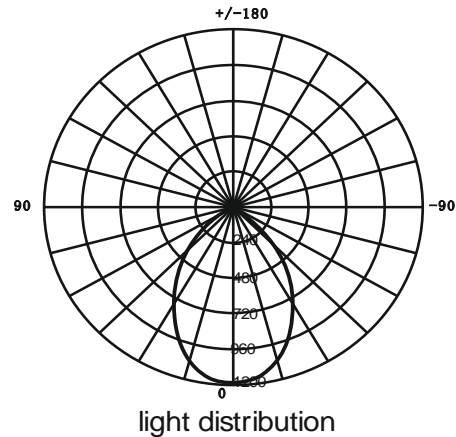

Verde Blanca Azul Iluminación Eficiente, SL

32W

COB LED Down Light

Especificaciones:

Nombre: Down Light 32W Redondo COB LED

Modelo: VBA-L-DL-R245-32W

Consumo: 32W

Voltaje de Entrada: AC100-265V

Factor de Potencia: $\geq 0,93$

Flujo Luminoso: 2880-3120 Lm

Temperatura de Color: 3000K, 4500K, 6000K

Indice de Rendimiento de Color (CRI): ≥ 80

Fuente de Luz: 1 PC COB LED Bridgelux

Ángulo de Emisión: 90°

LED de alimentación: COB Alta Calidad

Certificación: CE y ROHS

Diametro de Corte: 220mm

Dimensiones: D245xA110mm

Aplicaciones: Centro Comercial, Tiendas, Hoteles, Restaurantes, Cafeterías, etc.