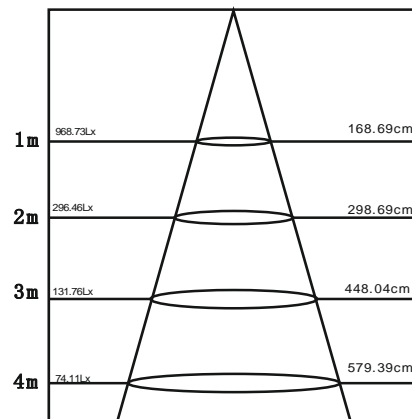

Verde Blanca Azul Iluminación Eficiente, SL

32W

COB LED Down Light

Especificaciones:

Nombre: Down Light 32W Redondo COB LED

Modelo: VBA-L-DL-R245-32W

Consumo: 32W

Voltaje de Entrada: AC100-265V

Factor de Potencia: $\geq 0,93$

Flujo Luminoso: 2880-3120 Lm

Temperatura de Color: 3000K, 4500K, 6000K

Indice de Rendimiento de Color (CRI): ≥ 80

Fuente de Luz: 1 PC COB LED Bridgelux

Ángulo de Emisión: 90°

LED de alimentación: COB Alta Calidad

Certificación: CE y ROHS

Diametro de Corte: 220mm

Dimensiones: D245xA110mm

Aplicaciones: Centro Comercial, Tiendas, Hoteles, Restaurantes, Cafeterías, etc.