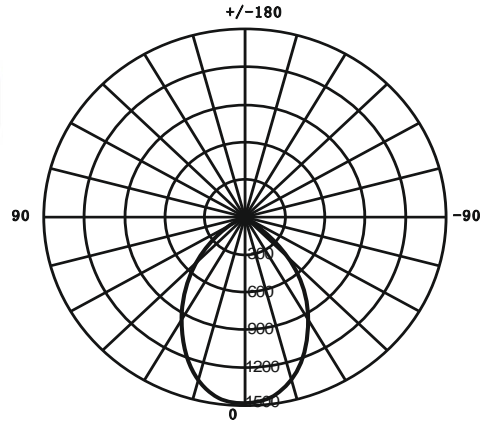

**Verde Blanca Azul Iluminación Eficiente, SL**

**40W**

**COB LED Down Light**

light distribution

**Especificaciones:**

**Nombre: Down Light 40W Redondo COB LED**

**Modelo: VBA-L-DL-R245-40W**

**Consumo: 40W**

**Ángulo de Emisión:  $90^\circ$**

**LED de alimentación: COB Alta Calidad**

**Certificación: CE y ROHS**

**Diametro de Corte: 220mm**

**Dimensiones: D245\*A110mm**

Aplicaciones: Centro Comercial, Tiendas, Hoteles, Restaurantes, Cafeterías, etc.