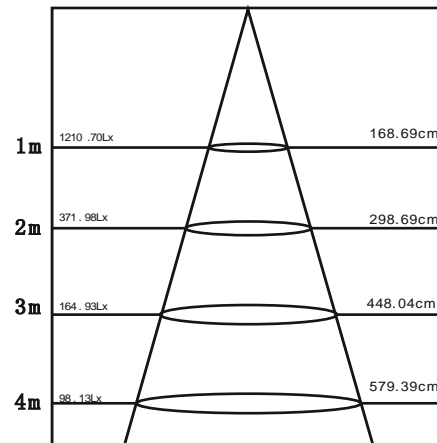

**Verde Blanca Azul Iluminación Eficiente, SL**

**40W**

**COB LED Down Light**

light distribution

**Especificaciones:**

**Nombre: Down Light 40W Redondo COB LED**

**Modelo: VBA-L-DL-R245-40W**

**Consumo: 40W**

**Voltaje de Entrada: AC100-265V**

**Factor de Potencia:  $\geq 0,93$**

**Flujo Luminoso: 3600-3900 Lm**

**Temperatura de Color: 3000K, 4500K, 6000K**

**Indice de Rendimiento de Color (CRI):  $\geq 80$**

**Fuente de Luz: 1 PC COB LED Bridgelux**

**Ángulo de Emisión:  $90^\circ$**

**LED de alimentación: COB Alta Calidad**

**Certificación: CE y ROHS**

**Diametro de Corte: 220mm**

**Dimensiones: D245\*A110mm**

Aplicaciones: Centro Comercial, Tiendas, Hoteles, Restaurantes, Cafeterías, etc.