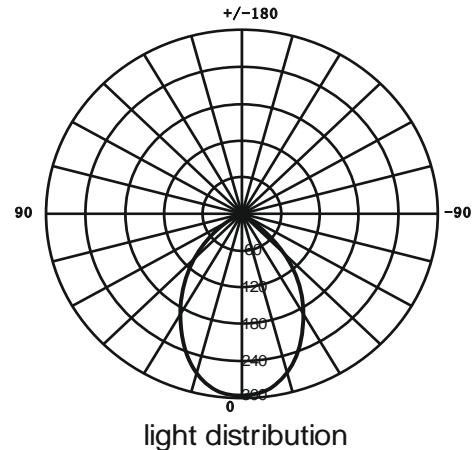

**Verde Blanca Azul Iluminación Eficiente, SL**

**8W**

**COB LED Down Light**

**Especificaciones:**

**Nombre: Down Light 8W Redondo COB LED**

**Modelo: VBA-L-DL-R90-8W**

**Consumo: 8W**

**Voltaje de Entrada: AC100-265V**

**Factor de Potencia:  $\geq 0,93$**

**Flujo Luminoso: 570-780 Lm**

**Temperatura de Color: 3000K, 4500K, 6000K**

**Indice de Rendimiento de Color (CRI):  $\geq 80$**

**Fuente de Luz: 1 PC COB LED Bridgelux**

**Ángulo de Emisión: 90°**

**LED de alimentación: COB Alta Calidad**

**Certificación: CE y ROHS**

**Diametro de Corte: 85mm**

**Dimensiones: D92xA72mm**

Aplicaciones: Centro Comercial, Tiendas, Hoteles, Restaurantes, Cafeterías, etc.