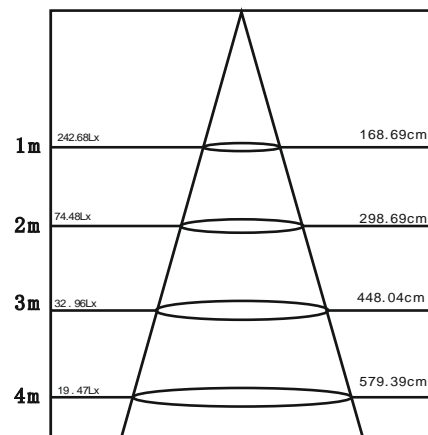

**Verde Blanca Azul Iluminación Eficiente, SL**

**8W**

**COB LED Down Light**

**Especificaciones:**

**Nombre: Down Light 8W Redondo COB LED**

**Modelo: VBA-L-DL-R90-8W**

**Consumo: 8W**

**Voltaje de Entrada: AC100-265V**

**Factor de Potencia:  $\geq 0,93$**

**Flujo Luminoso: 570-780 Lm**

**Temperatura de Color: 3000K, 4500K, 6000K**

**Indice de Rendimiento de Color (CRI):  $\geq 80$**

**Fuente de Luz: 1 PC COB LED Bridgelux**

**Ángulo de Emisión: 90°**

**LED de alimentación: COB Alta Calidad**

**Certificación: CE y ROHS**

**Diametro de Corte: 85mm**

**Dimensiones: D92xA72mm**

Aplicaciones: Centro Comercial, Tiendas, Hoteles, Restaurantes, Cafeterías, etc.