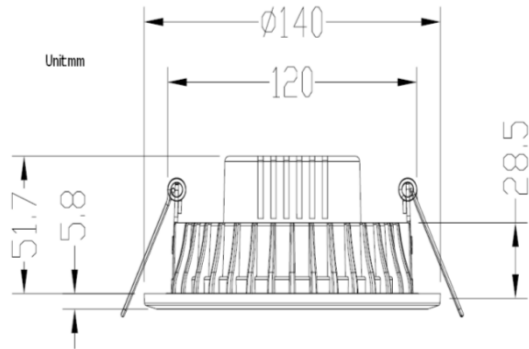

Verde Blanca Azul Iluminación Eficiente, SL

SMD LED Down Light

10W

Especificaciones:

Nombre: Down Light LED SMD3014
Modelo: VBA-L-DL-SMD140-10W
Consumo: 10W
Voltaje de Entrada: AC100-240V 50/60HZ
Factor de Potencia: $\geq 0,90$
Flujo Luminoso: 650-750 Lm
Temperatura de Color: 3000K, 4500K, 6000K
Indice de Rendimiento de Color (CRI): ≥ 80
Fuente de Luz: SMD LED 3014 de Alta Calidad
Ángulo de Emisión: 160°
LED de alimentación: SMD EPISTAR
Certificación: CE y ROHS
Diametro de Corte: 120mm
Dimensiones: D140xA54mm