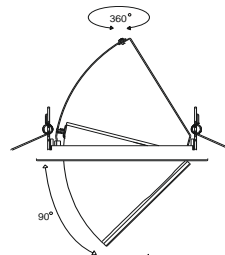

**Verde Blanca Azul Iluminación Eficiente, SL**

**10 W**

**COB LED Down Light Orientable**

**Especificaciones:**

**Nombre: Down Light Orientable 10W COB LED**

**Modelo: VBA-L-DLO-R192-10W**

**Consumo: 10W**

**Ángulo de Emisión: 45°**

**LED de alimentación: COB Alta Calidad**

**Certificación: CE y ROHS**

**Diametro de Corte: 180mm**

**Dimensiones: D192xA140mm**

**Peso: 1,26 Kg**

beam angle: 45degree

Aplicaciones: Centro Comercial, Tiendas, Hoteles, Restaurantes, Cafeterías, etc.