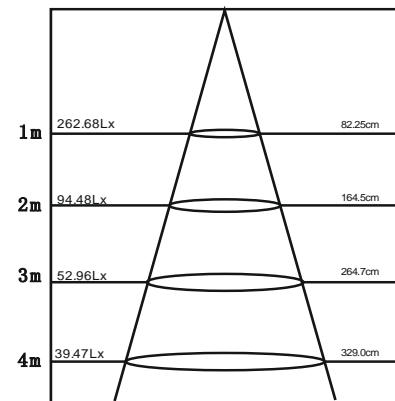

**Verde Blanca Azul Iluminación Eficiente, SL**

**10 W**

**COB LED Down Light Orientable**

**Especificaciones:**

**Nombre: Down Light Orientable 10W COB LED**

**Modelo: VBA-L-DLO-R192-10W**

**Consumo: 10W**

**Ángulo de Emisión: 45°**

**LED de alimentación: COB Alta Calidad**

**Certificación: CE y ROHS**

**Diametro de Corte: 180mm**

**Dimensiones: D192xA140mm**

**Peso: 1,26 Kg**

beam angle: 45degree

Aplicaciones: Centro Comercial, Tiendas, Hoteles, Restaurantes, Cafeterías, etc.