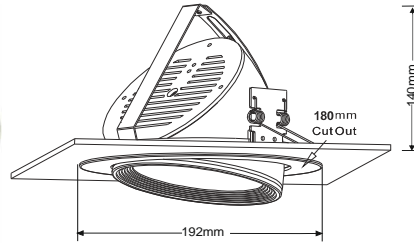

**Verde Blanca Azul Iluminación Eficiente, SL**

**10 W**

**COB LED Down Light Orientable**

**Especificaciones:**

**Nombre: Down Light Orientable 10W COB LED**

**Modelo: VBA-L-DLO-R192-10W**

**Consumo: 10W**

**Ángulo de Emisión: 45°**

**LED de alimentación: COB Alta Calidad**

**Certificación: CE y ROHS**

**Diametro de Corte: 180mm**

**Dimensiones: D192xA140mm**

**Peso: 1,26 Kg**

beam angle: 45degree

Aplicaciones: Centro Comercial, Tiendas, Hoteles, Restaurantes, Cafeterías, etc.