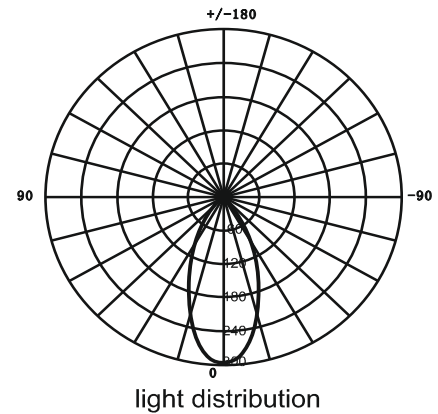

**Verde Blanca Azul Iluminación Eficiente, SL**

**10 W**

**COB LED Down Light Orientable**

**Especificaciones:**

**Nombre: Down Light Orientable 10W COB LED**

**Modelo: VBA-L-DLO-R192-10W**

**Consumo: 10W**

**Voltaje de Entrada: AC100-265V**

**Factor de Potencia:  $\geq 0,93$**

**Flujo Luminoso: 900-950 Lm**

**Temperatura de Color: 3000K, 4500K, 6000K**

**Indice de Rendimiento de Color (CRI):  $\geq 80$**

**Fuente de Luz: 1 PC COB LED**

**Ángulo de Emisión: 45°**

**LED de alimentación: COB Alta Calidad**

**Certificación: CE y ROHS**

**Diametro de Corte: 180mm**

**Dimensiones: D192xA140mm**

**Peso: 1,26 Kg**

beam angle: 45degree

Aplicaciones: Centro Comercial, Tiendas, Hoteles, Restaurantes, Cafeterías, etc.