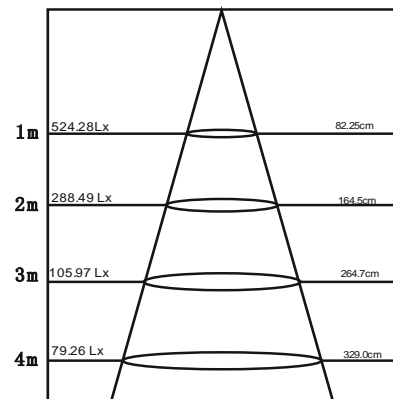

Verde Blanca Azul Iluminación Eficiente, SL

COB LED Down Light Orientable

15 W

Especificaciones:

Nombre: Down Light Orientable 15W COB LED

Modelo: VBA-L-DLO-R192-15W

Consumo: 15W

Voltaje de Entrada: AC100-265V

Factor de Potencia: $\geq 0,93$

Flujo Luminoso: 1350-1425 Lm

Temperatura de Color: 3000K, 4500K, 6000K

Indice de Rendimiento de Color (CRI): ≥ 80

Fuente de Luz: 1 PC COB LED

Ángulo de Emisión: 45°

LED de alimentación: COB Alta Calidad

Certificación: CE y ROHS

Diametro de Corte: 180mm

Dimensiones: D192xA140mm

Peso: 1,26 Kg

beam angle: 45degree

Aplicaciones: Centro Comercial,
Tiendas, Hoteles, Restaurantes,
Cafeterías, etc.