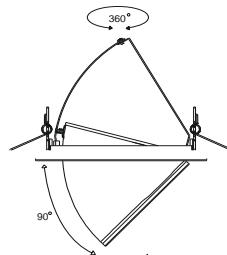

Verde Blanca Azul Iluminación Eficiente, SL

COB LED Down Light Orientable

15 W

Especificaciones:

Nombre: Down Light Orientable 15W COB LED

Modelo: VBA-L-DLO-R192-15W

Consumo: 15W

Voltaje de Entrada: AC100-265V

Certificación: CE y ROHS

Diametro de Corte: 180mm

Dimensiones: D192xA140mm

Peso: 1,26 Kg

beam angle: 45degree

Aplicaciones: Centro Comercial,
Tiendas, Hoteles, Restaurantes,
Cafeterías, etc.