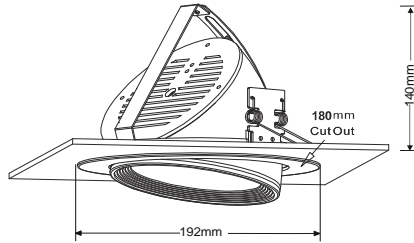

Verde Blanca Azul Iluminación Eficiente, SL

COB LED Down Light Orientable

15 W

Especificaciones:

Nombre: Down Light Orientable 15W COB LED

Modelo: VBA-L-DLO-R192-15W

Consumo: 15W

Voltaje de Entrada: AC100-265V

Certificación: CE y ROHS

Diametro de Corte: 180mm

Dimensiones: D192xA140mm

Peso: 1,26 Kg

beam angle: 45degree

Aplicaciones: Centro Comercial,
Tiendas, Hoteles, Restaurantes,
Cafeterías, etc.