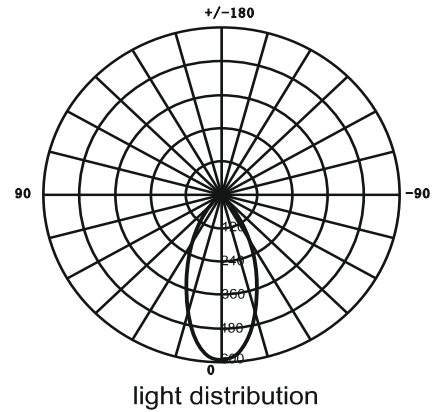

Verde Blanca Azul Iluminación Eficiente, SL

COB LED Down Light Orientable

15 W

Especificaciones:

Nombre: Down Light Orientable 15W COB LED

Modelo: VBA-L-DLO-R192-15W

Consumo: 15W

Voltaje de Entrada: AC100-265V

Factor de Potencia: $\geq 0,93$

Flujo Luminoso: 1350-1425 Lm

Temperatura de Color: 3000K, 4500K, 6000K

Indice de Rendimiento de Color (CRI): ≥ 80

Fuente de Luz: 1 PC COB LED

Ángulo de Emisión: 45°

LED de alimentación: COB Alta Calidad

Certificación: CE y ROHS

Diametro de Corte: 180mm

Dimensiones: D192xA140mm

Peso: 1,26 Kg

beam angle: 45degree

Aplicaciones: Centro Comercial,
Tiendas, Hoteles, Restaurantes,
Cafeterías, etc.