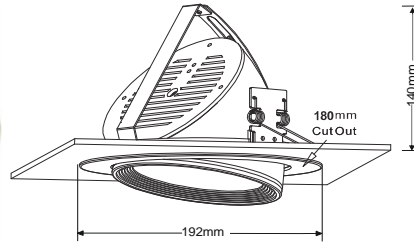

Verde Blanca Azul Iluminación Eficiente, SL

20 W

COB LED Down Light Orientable

Especificaciones:

Nombre: Down Light Orientable 20W COB LED

Modelo: VBA-L-DLO-R192-20W

Consumo: 20W

Voltaje de Entrada: AC100-265V

Factor de Potencia: $\geq 0,93$

Flujo Luminoso: 1800-1900 Lm

Temperatura de Color: 3000K, 4500K, 6000K

Indice de Rendimiento de Color (CRI): ≥ 80

Fuente de Luz: 1 PC COB LED

Ángulo de Emisión: 45°

LED de alimentación: COB Alta Calidad

Certificación: CE y ROHS

Diametro de Corte: 180mm

Dimensiones: D192xA140mm

Peso: 1,26 Kg

beam angle:45degree

Aplicaciones: Centro Comercial, Tiendas, Hoteles, Restaurantes, Cafeterías, etc.