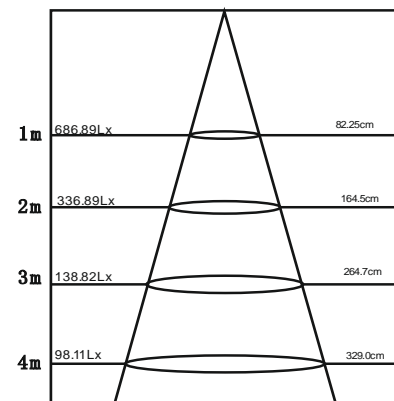

Verde Blanca Azul Iluminación Eficiente, SL

20 W

COB LED Down Light Orientable

Especificaciones:

Nombre: Down Light Orientable 20W COB LED

Modelo: VBA-L-DLO-R192-20W

Consumo: 20W

Voltaje de Entrada: AC100-265V

Factor de Potencia: $\geq 0,93$

Flujo Luminoso: 1800-1900 Lm

Temperatura de Color: 3000K, 4500K, 6000K

Indice de Rendimiento de Color (CRI): ≥ 80

Fuente de Luz: 1 PC COB LED

Ángulo de Emisión: 45°

LED de alimentación: COB Alta Calidad

Certificación: CE y ROHS

Diametro de Corte: 180mm

Dimensiones: D192xA140mm

Peso: 1,26 Kg

beam angle:45degree

Aplicaciones: Centro Comercial, Tiendas, Hoteles, Restaurantes, Cafeterías, etc.