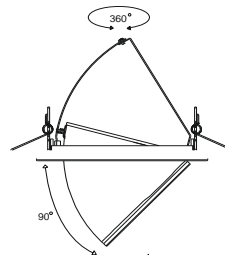

Verde Blanca Azul Iluminación Eficiente, SL

20 W

COB LED Down Light Orientable

Especificaciones:

Nombre: Down Light Orientable 20W COB LED

Modelo: VBA-L-DLO-R192-20W

Consumo: 20W

Voltaje de Entrada: AC100-265V

Certificación: CE y ROHS

Diametro de Corte: 180mm

Dimensiones: D192xA140mm

Peso: 1,26 Kg

beam angle:45degree

Aplicaciones: Centro Comercial, Tiendas, Hoteles, Restaurantes, Cafeterías, etc.