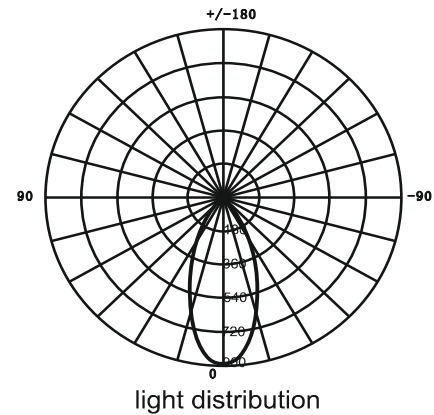

Verde Blanca Azul Iluminación Eficiente, SL

20 W

COB LED Down Light Orientable

Especificaciones:

Nombre: Down Light Orientable 20W COB LED

Modelo: VBA-L-DLO-R192-20W

Consumo: 20W

Voltaje de Entrada: AC100-265V

Factor de Potencia: $\geq 0,93$

Flujo Luminoso: 1800-1900 Lm

Temperatura de Color: 3000K, 4500K, 6000K

Indice de Rendimiento de Color (CRI): ≥ 80

Fuente de Luz: 1 PC COB LED

Ángulo de Emisión: 45°

LED de alimentación: COB Alta Calidad

Certificación: CE y ROHS

Diametro de Corte: 180mm

Dimensiones: D192xA140mm

Peso: 1,26 Kg

beam angle:45degree

Aplicaciones: Centro Comercial, Tiendas, Hoteles, Restaurantes, Cafeterías, etc.