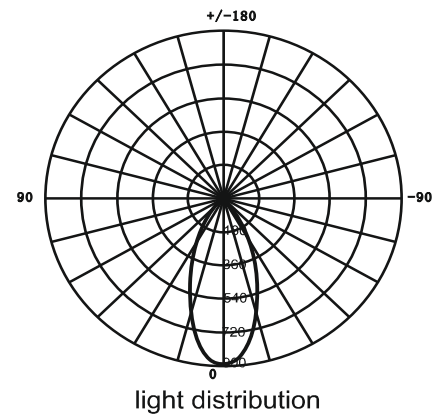

Verde Blanca Azul Iluminación Eficiente, SL

25 W

COB LED Down Light Orientable

Especificaciones:

Nombre: Down Light Orientable 25W COB LED

Modelo: VBA-L-DLO-R192-25W

Consumo: 25W

Voltaje de Entrada: AC100-265V

Factor de Potencia: $\geq 0,93$

Flujo Luminoso: 2250-2350 Lm

Temperatura de Color: 3000K, 4500K, 6000K

Indice de Rendimiento de Color (CRI): ≥ 80

Fuente de Luz: 1 PC COB LED

Ángulo de Emisión: 45°

LED de alimentación: COB Alta Calidad

Certificación: CE y ROHS

Diametro de Corte: 180mm

Dimensiones: D192xA140mm

Peso: 1,26 Kg

beam angle:45degree

Aplicaciones: Centro Comercial,
Tiendas, Hoteles, Restaurantes,
Cafeterías, etc.