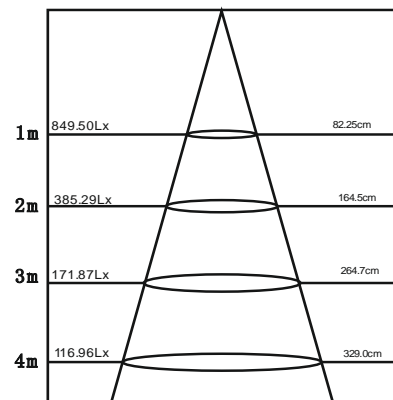

Verde Blanca Azul Iluminación Eficiente, SL

25 W

COB LED Down Light Orientable

Especificaciones:

Nombre: Down Light Orientable 25W COB LED

Modelo: VBA-L-DLO-R192-25W

Consumo: 25W

Voltaje de Entrada: AC100-265V

Factor de Potencia: $\geq 0,93$

Flujo Luminoso: 2250-2350 Lm

Temperatura de Color: 3000K, 4500K, 6000K

Indice de Rendimiento de Color (CRI): ≥ 80

Fuente de Luz: 1 PC COB LED

Ángulo de Emisión: 45°

LED de alimentación: COB Alta Calidad

Certificación: CE y ROHS

Diametro de Corte: 180mm

Dimensiones: D192xA140mm

Peso: 1,26 Kg

beam angle:45degree

Aplicaciones: Centro Comercial,
Tiendas, Hoteles, Restaurantes,
Cafeterías, etc.