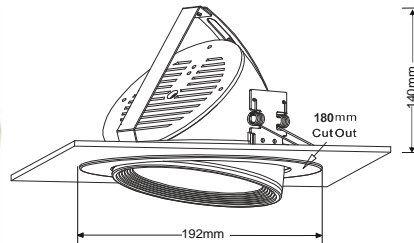

Verde Blanca Azul Iluminación Eficiente, SL

25 W

COB LED Down Light Orientable

Especificaciones:

Nombre: Down Light Orientable 25W COB LED

Modelo: VBA-L-DLO-R192-25W

Consumo: 25W

Voltaje de Entrada: AC100-265V

Factor de Potencia: $\geq 0,93$

Flujo Luminoso: 2250-2350 Lm

Temperatura de Color: 3000K, 4500K, 6000K

Indice de Rendimiento de Color (CRI): ≥ 80

Fuente de Luz: 1 PC COB LED

Ángulo de Emisión: 45°

LED de alimentación: COB Alta Calidad

Certificación: CE y ROHS

Diametro de Corte: 180mm

Dimensiones: D192xA140mm

Peso: 1,26 Kg

beam angle:45degree

Aplicaciones: Centro Comercial,
Tiendas, Hoteles, Restaurantes,
Cafeterías, etc.