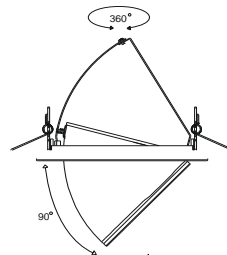

Verde Blanca Azul Iluminación Eficiente, SL

25 W

COB LED Down Light Orientable

Especificaciones:

Nombre: Down Light Orientable 25W COB LED

Modelo: VBA-L-DLO-R192-25W

Consumo: 25W

Voltaje de Entrada: AC100-265V

Certificación: CE y ROHS

Diametro de Corte: 180mm

Dimensiones: D192xA140mm

Peso: 1,26 Kg

beam angle:45degree

Aplicaciones: Centro Comercial,
Tiendas, Hoteles, Restaurantes,
Cafeterías, etc.